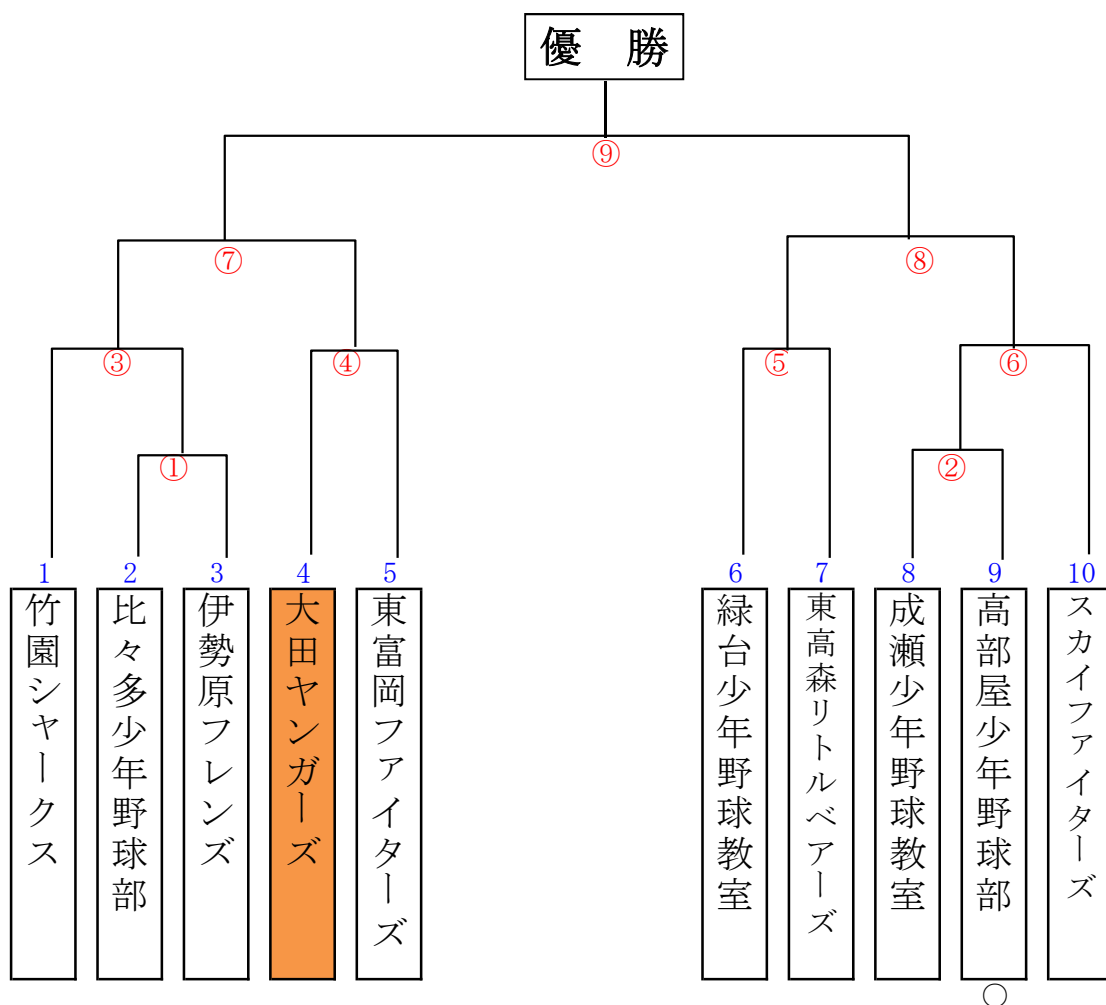

平成30年度 新人戦大会

○は選手宣誓チーム

☆雨天時は6/30(土)高部屋小学校体育館で開会式実施予定。

試合時間および審判担当表

6/30 (土)	高部屋	9:00~10:30	11:00~12:30	13:00~14:30	
		① 審判部	② 審判部	④ 審判部	
7/15 (日)	スポーツ 広場A	9:00~10:30			
	③ 審判部				
	スポーツ 広場B	9:00~10:30	11:00~12:30		
	⑤ 審判部	⑥ 審判部			
8/4 (土)	スポーツ 広場A	9:00~10:30	11:20~12:50		
	⑦ 審判部	⑨ 審判部			
	スポーツ 広場B	9:00~10:30			
	⑧ 審判部				

※予備日 8/5(日) スポ広

☆試合終了後 閉会式☆

※審判員及び運営スタッフ

開会式時刻1時間前、及び第1試合開始1時間前に集合の事。