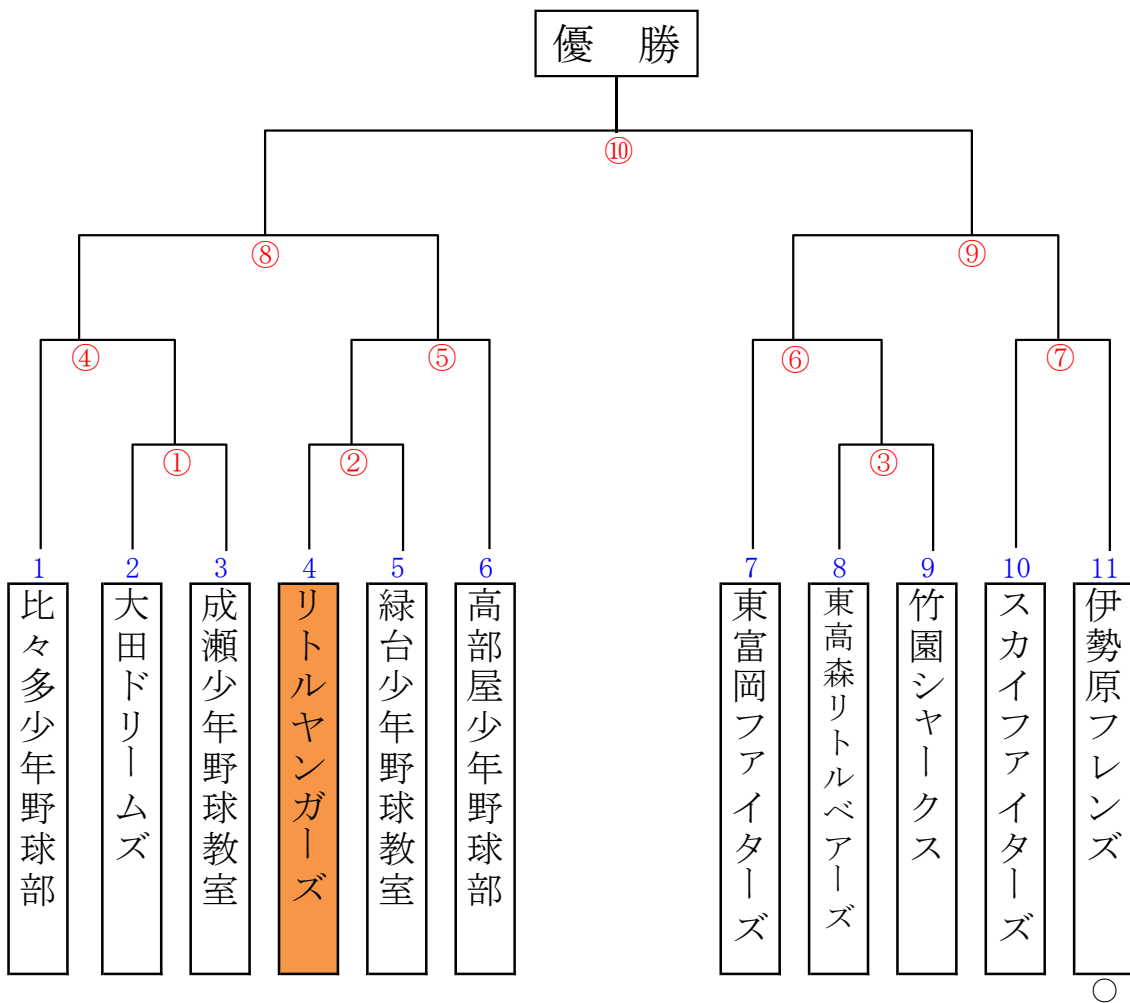

平成28年度 卒業送別大会

○は選手宣誓チーム

試合時間および審判担当表

参) 3/12日 没17:46

3/4 (土)	鈴川 球場	9:00~10:30 ① 審判部	11:00~12:30 ② 審判部	13:00~14:30 ③ 審判部	
3/12 (日)	鈴川 球場	9:00~10:30 ④ 審判部	11:00~12:30 ⑤ 審判部	13:00~14:30 ⑥ 審判部	15:00~16:30 ⑦ 審判部
3/18 (土)	鈴川 球場	9:00~10:30 ⑧ 審判部	11:00~12:30 ⑨ 審判部	13:20~14:50 ⑩ 審判部	

※予備日 ; 3/20(月) 鈴川球場

☆決勝試合終了後 閉会式☆

※審判部及び運営スタッフは

開会式時刻1時間前、及び第1試合開始1時間前に集合の事。