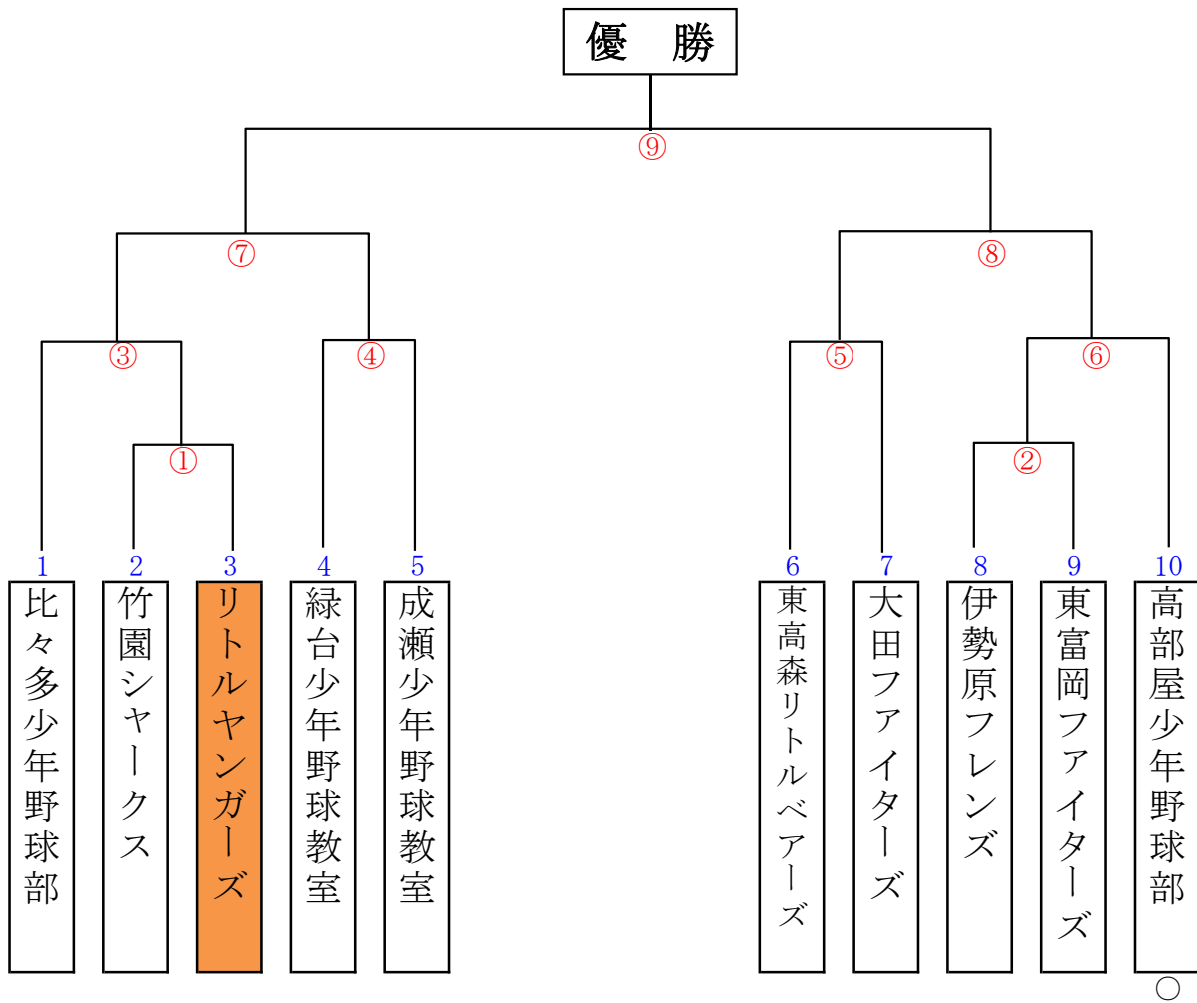

平成28年度 スポ少ジュニア大会

○は選手宣誓チーム

試合時間および審判担当表

10/2 (日)	石田小A	9:00~10:00 ① 審判部	10:30~11:30 ④ 審判部	12:00~13:00 ③ 審判部	
	石田小B	9:00~10:00 ② 審判部	10:30~11:30 ⑤ 審判部	12:00~13:00 ⑥ 審判部	
10/16 (日)	スポーツ広場A	9:00~10:00 ⑦ 審判部	10:50~12:20 ⑨ 審判部		
	スポーツ広場B	9:00~10:00 ⑧ 審判部			

※予備日10/23(日)スポーツ広場

☆試合終了後 閉会式☆

※審判部及び運営スタッフ

開会式時刻1時間前、及び第1試合開始1時間前に集合の事。